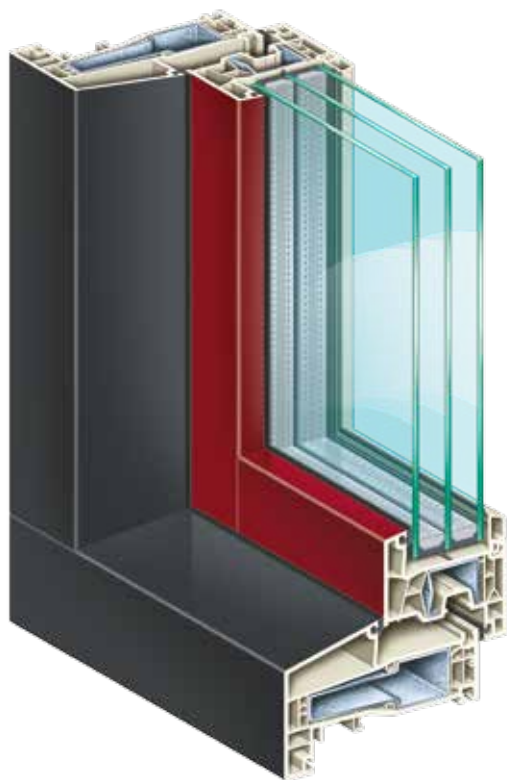

Das
Niederland-
Fenster!

KÖMMERLING K-VISION

Anschlagdichtungssystem

KÖMMERLING®

PERFEKT IM DESIGN UND WÄRMEDÄMMUNG.

KÖMMERLING K-VISION ist ein auf Basis der Erfolgssysteme K-vision und KÖMMERLING 76 entwickeltes Anschlagdichtungssystem für den niederländischen Fenstermarkt. Beeindruckend in der Wärmedämmung, überzeugend im Design und mit vielen intelligenten Alleinstellungsmerkmalen versehen, fasziniert das KÖMMERLING K-VISION auf ganzer Linie.

Das Beste aus zwei Welten.

KÖMMERLING K-VISION verbindet die im Markt übliche Optik mit einer Überschlagsschräge im Rahmen von 15° mit hervorragenden U_f -Werten 1,4 W/(m²K) im Standard bis zu 1,0 W/(m²K) mit Thermostahl. Designvarianten wie das würfelförmige K-VISION Cube oder der sogenannte Holz-Fenster-Look erfüllen die heutigen und vor allem auch zukünftigen Ansprüche an Gestaltung und Ästhetik.

Perfektes Zusammenspiel.

Die Konstruktion des KÖMMERLING K-VISION lässt den Einsatz moderne 3-fach Verglasungen oder spezielle Funktionsgläser bis 48 mm Dicke zu und ermöglicht dadurch hohe Energieeinsparungen. Die einzigartige innovative Oberflächentechnologie proCoverTec macht zusätzlich aus jedem Fenster ein architektonisches Highlight.

KÖMMERLING K-VISION

Fenster- und Türensistem.

- Hohe Kosten- und Energieeinsparung durch 5 Kammer-Technologie – U_f -Wert von 1,4 bis 1,0 W/(m²K).
- Bautiefe 120 mm (Rahmen) bzw. 76 mm (Flügel).
- Verglasung von 16-48 mm möglich.
- K-VISION Cube – Einmalige Form mit hoher Stabilität.
- Alternative Außenoptik – Holz-Fenster-Look.
- Historisches Schiebeflügel-design – City-Fenster.
- proCoverTec: Innovative Oberflächentechnologie.