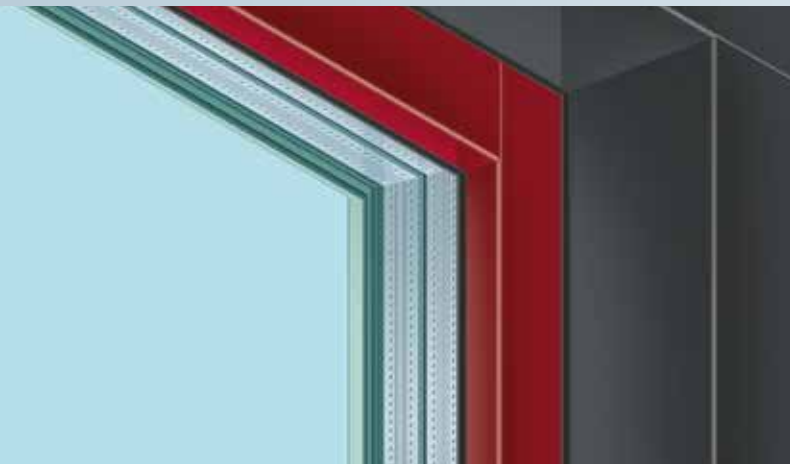

Das
Niederland-
Fenster!

KÖMMERLING K-VISION

Anschlagdichtungssystem

KÖMMERLING®

PERFEKT IM DESIGN UND WÄRMEDÄMMUNG.

KÖMMERLING K-VISION ist ein auf Basis der Erfolgssysteme K-vision und KÖMMERLING 76 entwickeltes Anschlagdichtungssystem für den niederländischen Fenstermarkt. Beeindruckend in der Wärmedämmung, überzeugend im Design und mit vielen intelligenten Alleinstellungsmerkmalen versehen, fasziniert das KÖMMERLING K-VISION auf ganzer Linie.

Das Beste aus zwei Welten.

KÖMMERLING K-VISION verbindet die im Markt übliche Optik mit einer Überschlagsschräge im Rahmen von 15° mit hervorragenden U_f -Werten 1,4 W/(m²K) im Standard bis zu 1,0 W/(m²K) mit Thermostahl. Designvarianten wie das würfelförmige K-VISION Cube oder der sogenannte Holz-Fenster-Look erfüllen die heutigen und vor allem auch zukünftigen Ansprüche an Gestaltung und Ästhetik.

Perfektes Zusammenspiel.

Die Konstruktion des KÖMMERLING K-VISION lässt den Einsatz moderne 3-fach Verglasungen oder spezielle Funktionsgläser bis 48 mm Dicke zu und ermöglicht dadurch hohe Energieeinsparungen. Die einzigartige innovative Oberflächentechnologie proCoverTec macht zusätzlich aus jedem Fenster ein architektonisches Highlight.