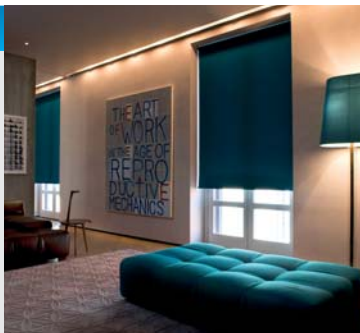

CLIMAX 
Sunscreens by Servis Climax a.s.

Sie können Ihren Wohnbereich nicht nur vor Sonneneinstrahlung, sondern auch vor unerwünschten Blicken von aussen schützen.

Dieser dekorative Sonnenschutz verleiht jedem Zimmer eine moderne Note und schafft behagliche Atmosphäre.

KONSTRUKTION

- » Welle aus Aluminium ø 30 mm (Varieta mini), ø 42 mm (Varieta)
- » Freihängendes Stoffrollo oder optional mit Führungsschienen oder Führungsseil lieferbar
- » Dank dem Schnurzug lässt sich das Rollo in beliebiger Position einstellen
- » Der Stoff mit einem Abschlussprofil versehen

FARBAUSFÜHRUNG

- » In weiss, grau + silber eloxiert oder glänzendes Chrom lieferbar
- » Weitere RAL-Farben gegen Aufpreis

OPTIONALE AUSFÜHRUNGEN

- » Offene Ausführung: Montage mittels Konsolen, Welle mit Stoff sichtbar
- » Ausführung mit Montageprofil P: Rollo ist mit einem Unterlegprofil versehen, wodurch die Montage an die Wand oder Decke erleichtert wird
- » Ausführung mit Kassette K: Stoff ist durch eine Kassette (eckig, rund oder als Design Kassette) geschützt