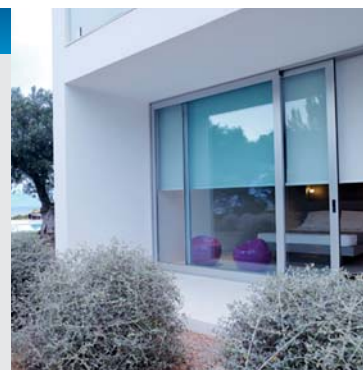

Sie können Ihren Wohnbereich nicht nur vor Sonneneinstrahlung, sondern auch vor unerwünschten Blicken von aussen schützen.

Dieser dekorative Sonnenschutz verleiht jedem Zimmer eine moderne Note und schafft behagliche Atmosphäre.

KONSTRUKTION

- » Welle aus Aluminium ø 30 mm (Varieta mini), ø 42 mm (Varieta)
- » Freihängendes Stoffrollo oder optional mit Führungsschienen oder Führungsseil lieferbar
- » Dank dem Schnurzug lässt sich das Rollo in beliebiger Position einstellen
- » Der Stoff mit einem Abschlussprofil versehen

GRENZMASSE

- » Varieta mini
  - Breite 40 - 200 cm
  - Höhe 200 - 280 cm
  - Höhe Zebra 160 - 250 cm
- » Varieta
  - Breite 40 - 300 cm
  - Höhe 300 - 350 cm
  - Höhe Zebra 280 - 300 cm
  - Breite Zebra 40 - 270 cm

FARBAUSFÜHRUNG

- » In weiss, grau + silber eloxiert oder glänzendes Chrom lieferbar
- » Weitere RAL-Farben gegen Aufpreis

OPTIONALE AUSFÜHRUNGEN

- » Offene Ausführung: Montage mittels Konsolen, Welle mit Stoff sichtbar
- » Ausführung mit Montageprofil P: Rollo ist mit einem Unterlegprofil versehen, wodurch die Montage an die Wand oder Decke erleichtert wird
- » Ausführung mit Kassette K: Stoff ist durch eine Kassette (eckig, rund oder als Design Kassette) geschützt

STOFFE

- » Eine riesige Auswahl an einfarbigen, funktionalen oder Designstoffen
- » Optional mit trendigem Stoff ZEBRA – Stoffbahnen in zwei Transparenzgraden

BEDIENUNG

- » Manuelle: Mit einer Kette aus Kunststoff oder Metall
- » Motorantrieb: Elektromotor 230 V gesteuert durch:
  - > einen Wandschalter
  - > eine Fernbedienung
  - > eine Steuerautomatik
  - > ein Smart-Home System TAHOMA

CLIMAX
Sunscreens by Servis Climax a.s.