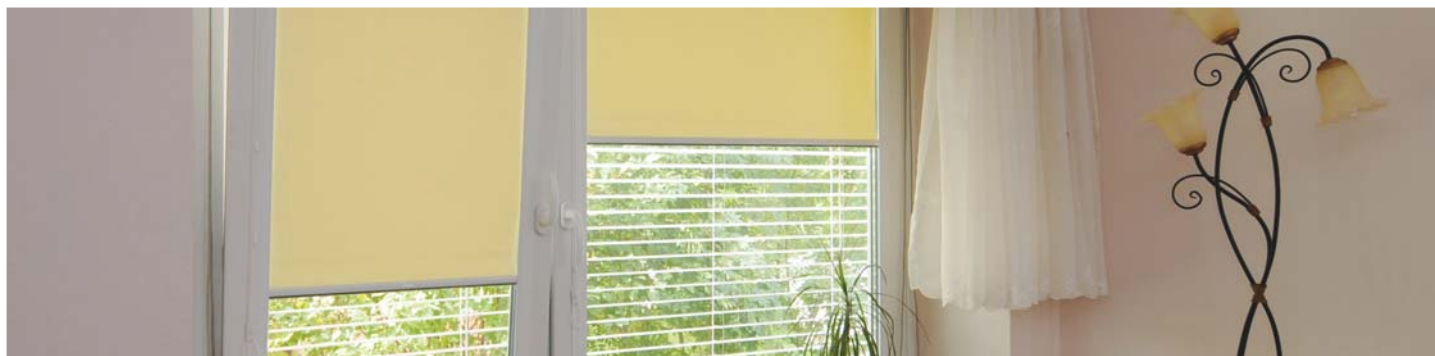

Sie können Ihren Wohnbereich nicht nur vor Sonneneinstrahlung, sondern auch vor unerwünschten Blicken von aussen schützen.

Dieser dekorative Sonnenschutz verleiht jedem Zimmer eine moderne Note und schafft behagliche Atmosphäre.

KONSTRUKTION ORION

- » Der Stoff in der Kassette geschützt
- » Kassette, seitliche Abdeckleisten und Unterprofil aus Aluminium gefertigt
- » Vielfältige Farbauswahl an Kassetten und Abdeckleisten