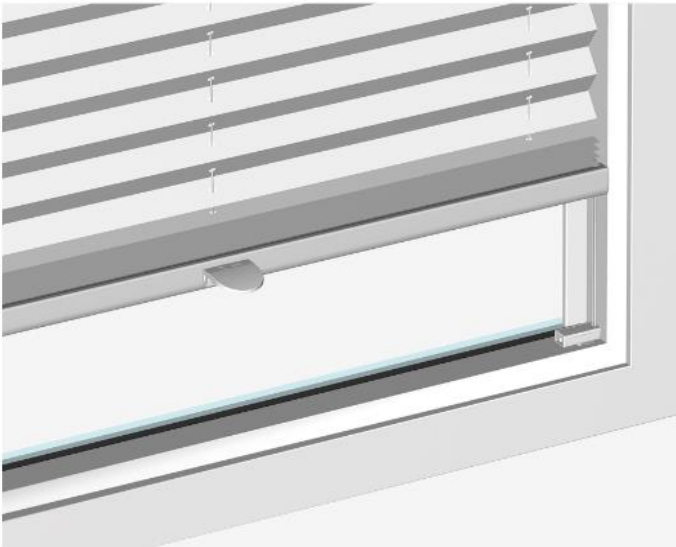

Binnenzonwering en montage zonder boren en schroeven !

Voor montage op draai /kiepramen, overige kozijnen en deuren in diverse kleuren en uitvoeringen. Plissé systemen, jaloezieën en vouw gordijnen
Ook voor al uw insectenwering.

MHZ-kleefset voor glaslatmontage