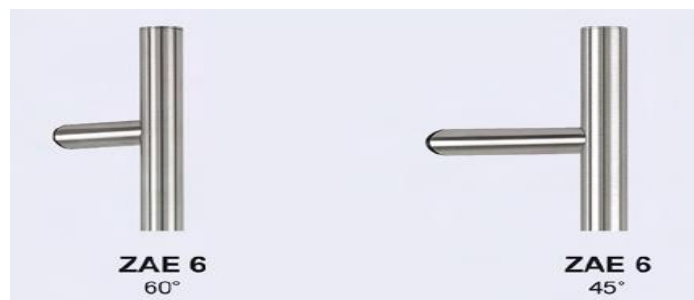

Model 5872-50

ZEER COMPLETE UITVOERING

- Verdiept profiel Kömmerling
- Buitenzijde houtnerf folie en binnen wit of crème glad.
- Meerpuntsluiting SKG ** sleutelbediend
- Buitenzijde greep, binnen kruk kleur zilver F1 basis
- Optie meerprijs edelstaalgreep buiten 400 mm of 600 mm
- Beslag in de kleuren F1 zilver, wit, crème of zwart mogelijk
- Dr. Hahn verstelbare oplegscharneren wit, crème, zilver of zwart
- Optie meerprijs rollenbandscharnieren in de kleur EV1 / Zilver
- Dorpel Buva Isostone of Grundmeijer kleur zwart
- Glas Ug 1.1 dubbelglas Argon (HR ++)
- Glas blank, Chinchilla of Satinato
- Dikte inzetpaneel HPL of ALU 36 mm
- Overige wensen op aanvraag

5872-50

DEUREN LEVERBAAR ALS CONSTRUCTIEDEUR OF MET INZETPANEEL

Basis glas uitvoering Ug 1.1 (HR++) dubbel glas

Chinchilla.

Satinato.

Helder glas.

Basis deurbeslag

Optie (meerprijs)

Kleuren F1 zilver, wit, crème en zwart
Diverse grepen en beugels

SERIE INZETPANELEN

Bij het klassiek inzetpaneel wordt het paneel aan de binnenzijde opgesloten met een glaslat. Aan de buitenzijde wordt het paneel opgesloten in de epdm dichting.