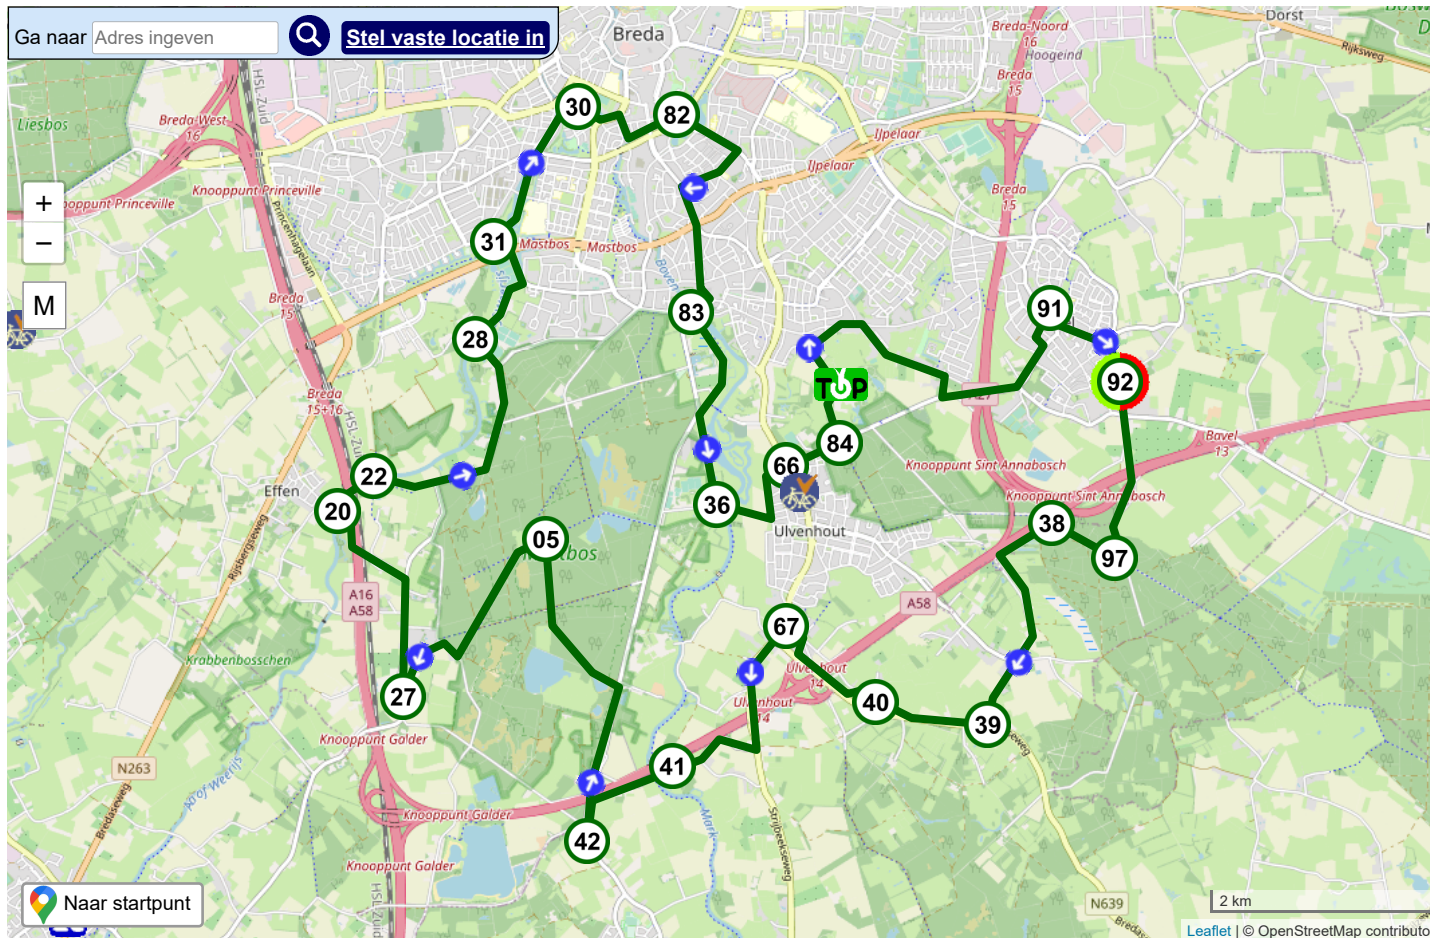

01 Fietsknoop

Buiten gewoon Breda (kort)

Fietsknoper	T van Rijen
Routecode	20050757
Datum	13-08-2021
Startadres	KP 92, Eikbergseweg 1, 4854 NH Bavel
Afstand	35.4 km
Route delen	
Provincie	
Omgeving	
Ook voor	
Beschrijving	Bavel, Ulvenhout, Mastbos, Breda, Markdal

Start	92	1.7 km	97	0.6 km	38	2.3 km	39	1.0 km	40	1.2 km	67	2.1 km	41
1.1 km	42	3.0 km	05	2.2 km	27	2.0 km	20	0.5 km	22	2.4 km	28	1.2 km	31
1.5 km	30	1.1 km	82	2.6 km	83	1.9 km	36	1.1 km	66	0.5 km	84	4.3 km	91
1.0 km	92	Totaal	35.4 km										