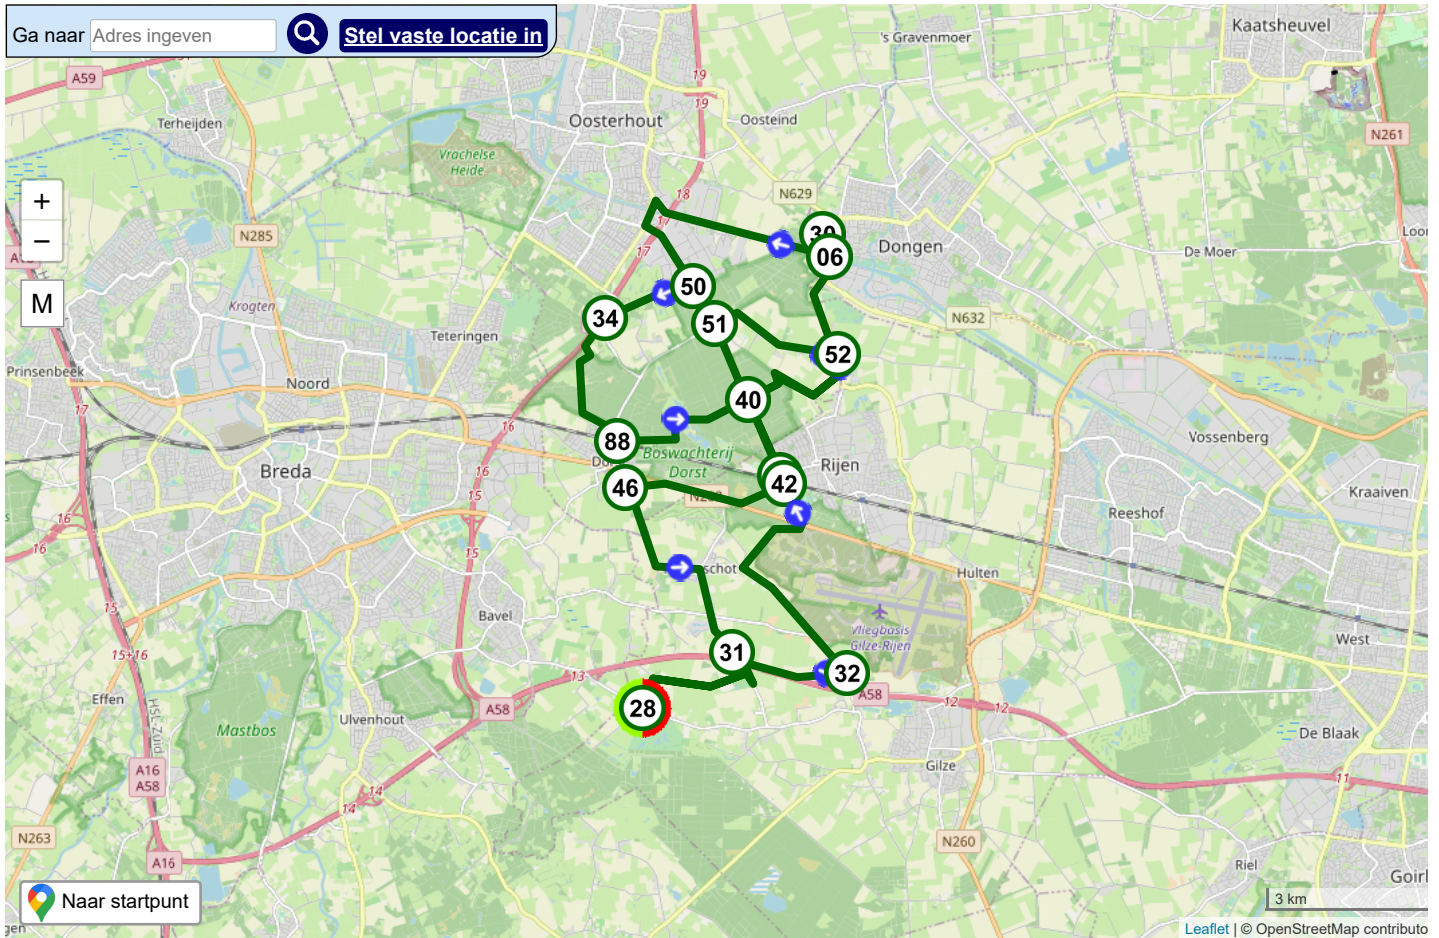

Rondom Boswachterij Dorst

Fietsknoper **T van Rijen**
 Routecode **20070647**
 Datum **14-08-2021**
 Startadres **KP 28, Bavelseweg 165, 5124 PX Molenschot**
 Afstand **49.0 km**
 Route delen
 Provincie
 Omgeving
 Ook voor
 Beschrijving

Start	28	3.3 km	31	2.2 km	32	4.9 km	42	1.6 km	40	2.6 km	52	2.7 km	30
0.4 km	06	5.4 km	50	1.8 km	34	2.8 km	88	2.8 km	40	1.5 km	51	2.5 km	52
2.6 km	40	1.5 km	42	3.2 km	46	4.0 km	31	3.3 km	28	Totaal	49.0 km		