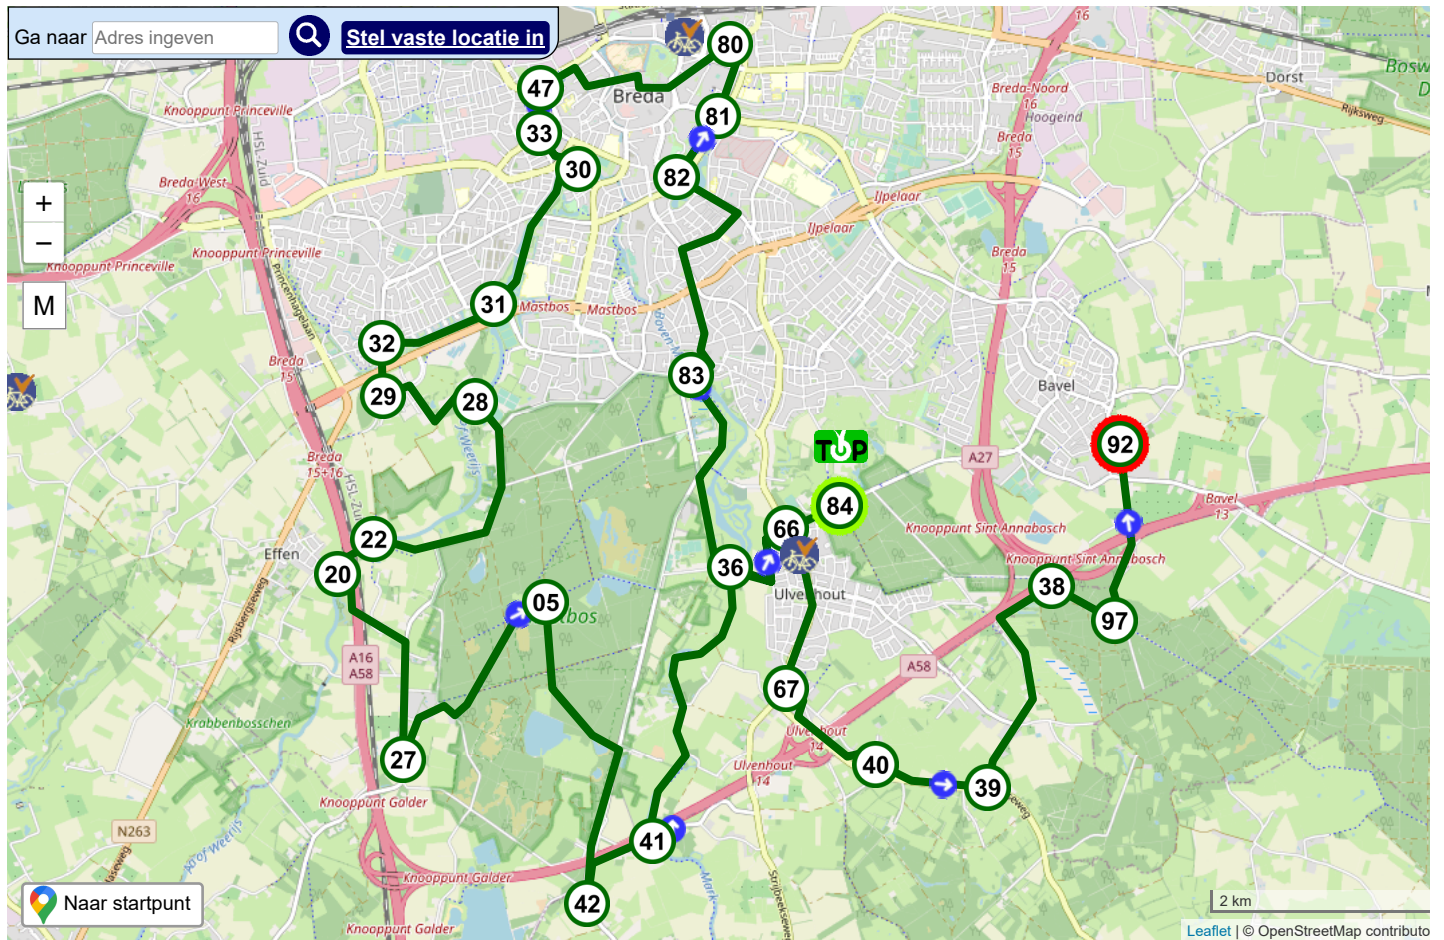

01 Fietsknoop

Nassau route

Fietsknoper	T van Rijen
Routecode	20051386
Datum	13-08-2021
Startadres	KP 84, Torendreef, 4851 Ulvenhout
Afstand	38.5 km
Route delen	
Provincie	
Omgeving	
Ook voor	
Beschrijving	Historische plekken in zuid Breda

Start	84	0.5 km	66	1.0 km	36	2.0 km	83	2.6 km	82	0.7 km	81	0.7 km	80
2.1 km	47	0.4 km	33	0.6 km	30	1.5 km	31	1.2 km	32	0.5 km	29	1.2 km	28
2.4 km	22	0.5 km	20	2.0 km	27	2.2 km	05	3.0 km	42	0.9 km	41	3.2 km	36
1.0 km	66	1.5 km	67	1.2 km	40	1.0 km	39	2.3 km	38	0.6 km	97	1.7 km	92

Totaal 38.5 km