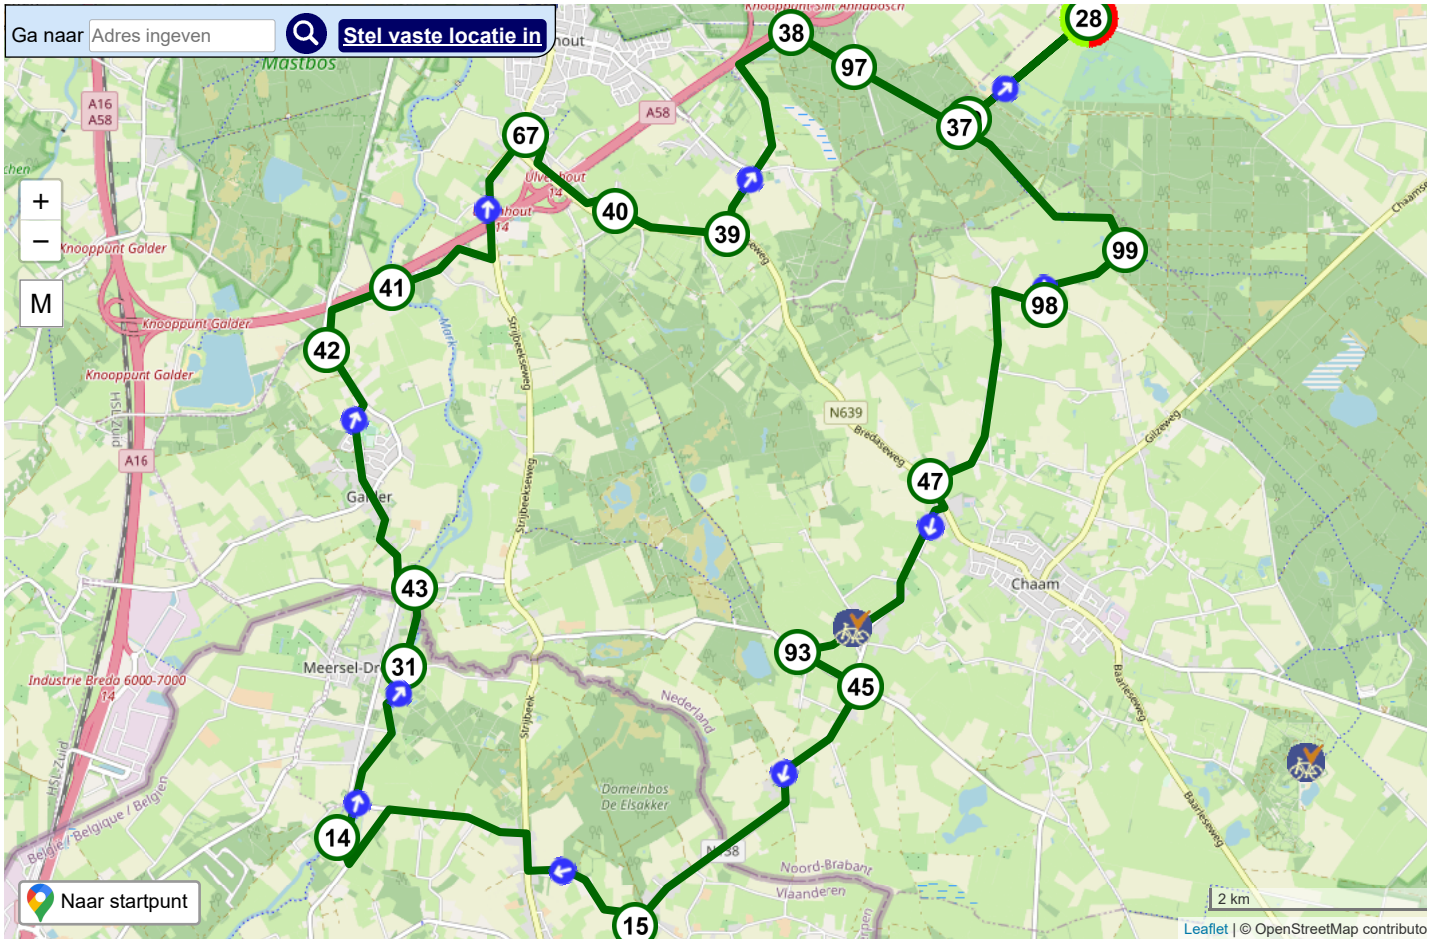

# 01 Fietsknoop

## Meerle-MeerselDreef-Galder

Fietsknoper **T van Rijen**  
 Routecode **20070818**  
 Datum **14-08-2021**  
 Startadres **KP 28, Bavelseweg 165, 5124 PX Molenschot**  
 Afstand **32.9 km**  
 Route delen  
 Provincie  
 Omgeving  
 Ook voor  
 Beschrijving

Start	<b>28</b>	1.4 km	<b>29</b>	0.1 km	<b>37</b>	2.0 km	<b>99</b>	1.0 km	<b>98</b>	2.5 km	<b>47</b>	2.4 km	<b>93</b>
0.6 km	<b>45</b>	3.1 km	<b>15</b>	3.7 km	<b>14</b>	1.9 km	<b>31</b>	0.7 km	<b>43</b>	2.6 km	<b>42</b>	0.9 km	<b>41</b>
2.3 km	<b>67</b>	1.2 km	<b>40</b>	1.0 km	<b>39</b>	2.3 km	<b>38</b>	0.6 km	<b>97</b>	1.1 km	<b>37</b>	0.1 km	<b>29</b>
1.4 km	<b>28</b>	<b>Totaal</b>	<b>32.9 km</b>										