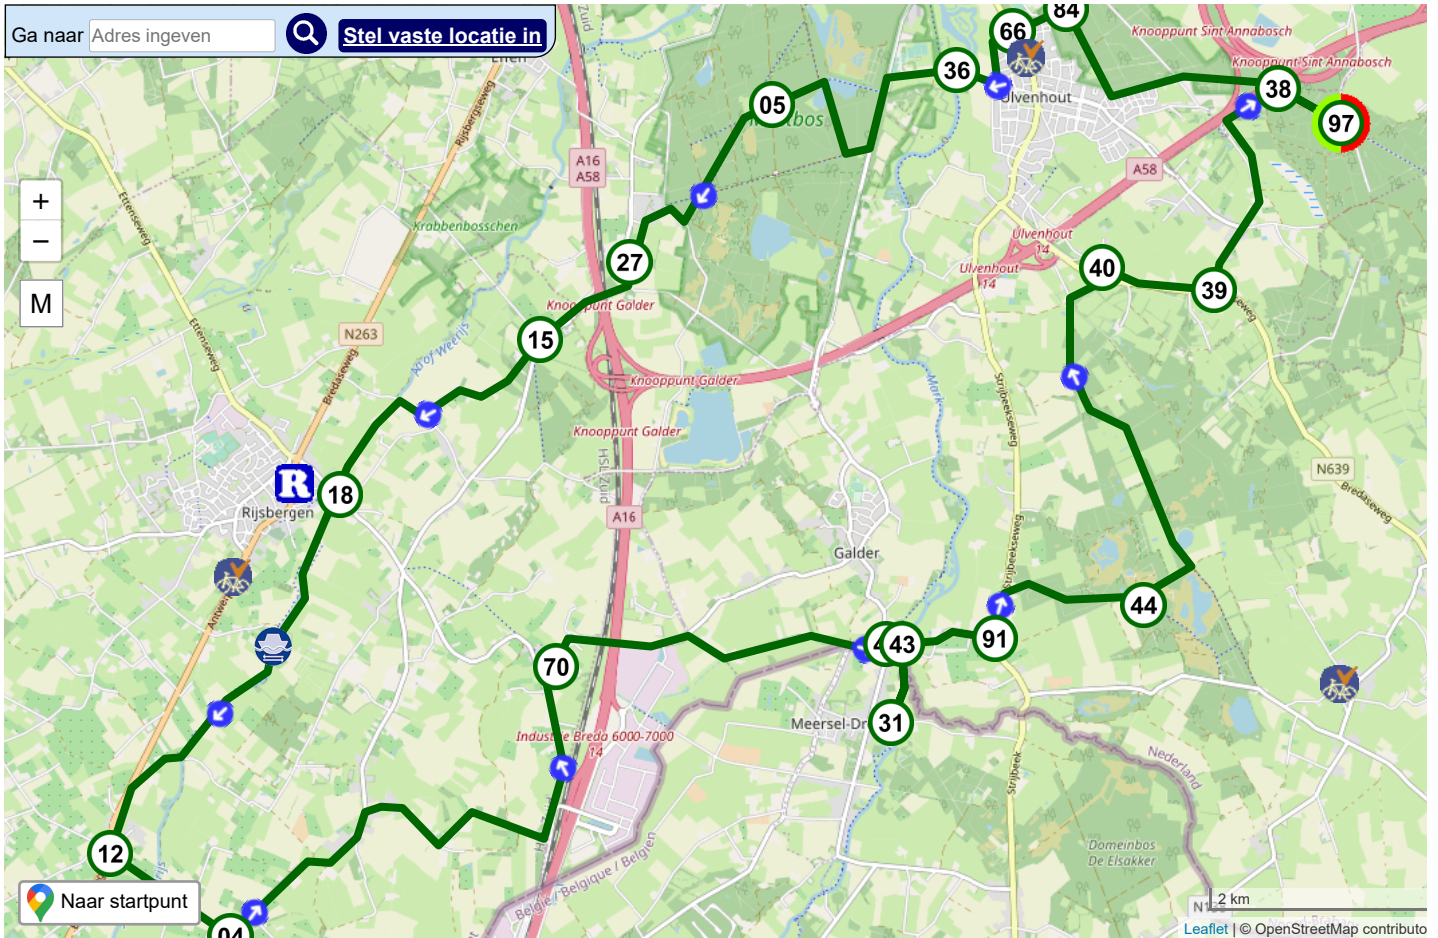

# 01 Fietsknoop

## Rondje Rijsbergen Meerseldreef

Fietsknoper **T van Rijen**  
 Routecode **20071105**  
 Datum **14-08-2021**  
 Startadres **KP 97, Royaaldreef, 4859 Bavel**  
 Afstand **39.2 km**  
 Route delen  
 Provincie  
 Omgeving  
 Ook voor  
 Beschrijving

Start	<b>97</b>	0.6 km	<b>38</b>	2.4 km	<b>84</b>	0.5 km	<b>66</b>	1.0 km	<b>36</b>	2.7 km	<b>05</b>	2.2 km	<b>27</b>
1.2 km	<b>15</b>	2.6 km	<b>18</b>	4.1 km	<b>12</b>	1.3 km	<b>04</b>	5.3 km	<b>70</b>	3.3 km	<b>43</b>	0.9 km	<b>31</b>
0.7 km	<b>43</b>	0.9 km	<b>91</b>	1.7 km	<b>44</b>	3.8 km	<b>40</b>	1.0 km	<b>39</b>	2.3 km	<b>38</b>	0.6 km	<b>97</b>

**Totaal 39.2 km**