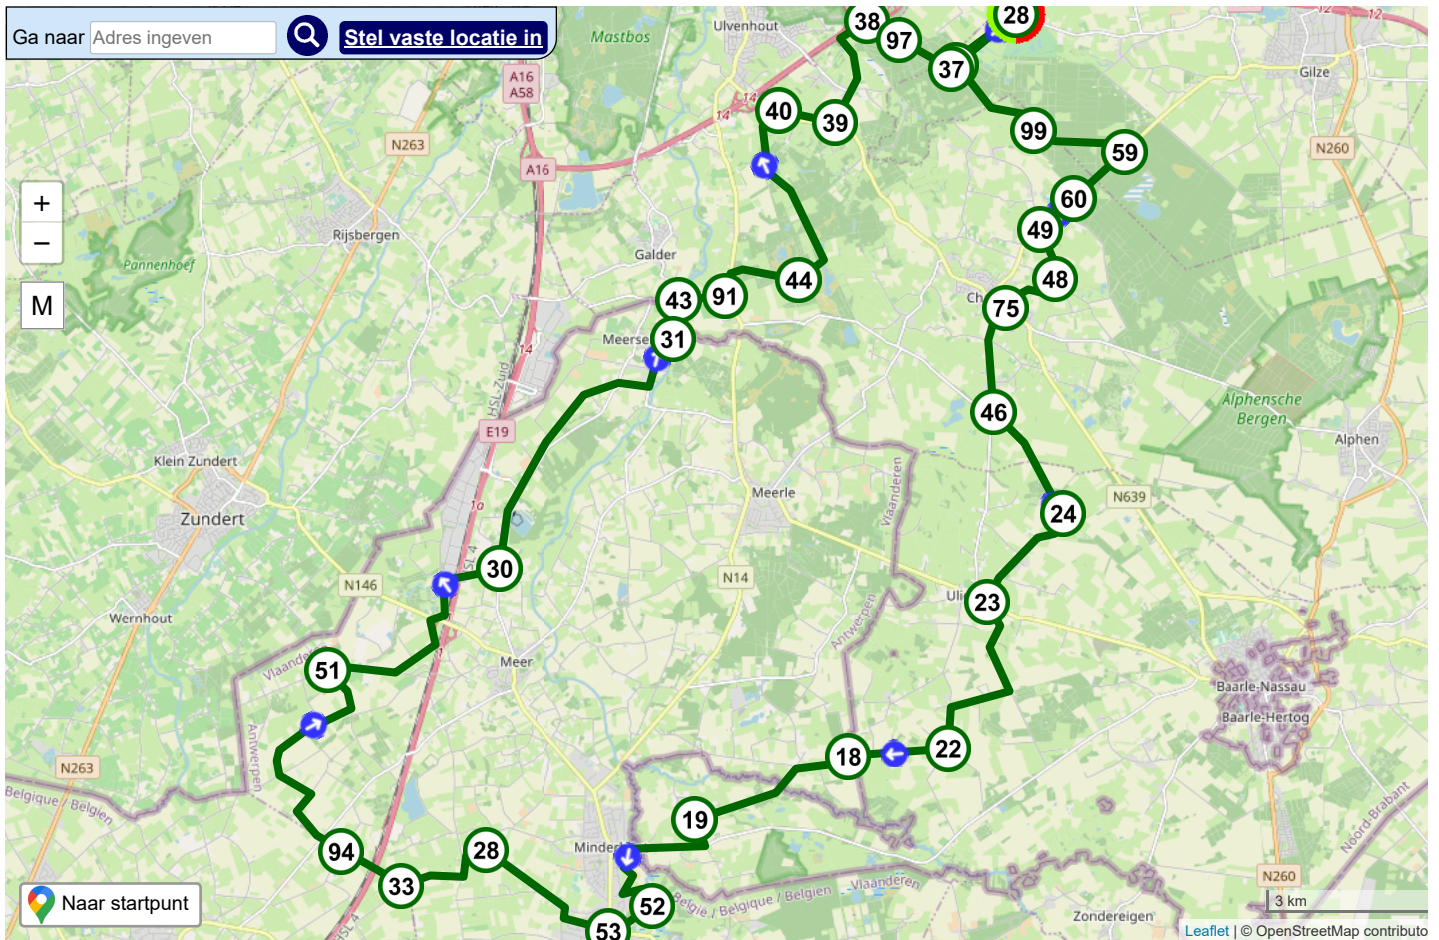

# 01 Fietsknoop

## Rondje België via Ulicoten

Fietsknoper **T van Rijen**  
 Routecode **20070875**  
 Datum **14-08-2021**  
 Startadres **KP 28, Bavelseweg 165, 5124 PX Molenschot**  
 Afstand **64.6 km**  
 Route delen  
 Provincie  
 Omgeving  
 Ook voor  
 Beschrijving

Start	<b>28</b>	1.4 km	<b>29</b>	0.1 km	<b>37</b>	2.0 km	<b>99</b>	1.8 km	<b>59</b>	1.2 km	<b>60</b>	0.8 km	<b>49</b>
1.0 km	<b>48</b>	1.2 km	<b>75</b>	2.0 km	<b>46</b>	2.2 km	<b>24</b>	2.2 km	<b>23</b>	3.7 km	<b>22</b>	1.8 km	<b>18</b>
3.2 km	<b>19</b>	3.6 km	<b>52</b>	1.0 km	<b>53</b>	2.9 km	<b>28</b>	2.0 km	<b>33</b>	1.2 km	<b>94</b>	5.0 km	<b>51</b>
4.6 km	<b>30</b>	6.0 km	<b>31</b>	0.7 km	<b>43</b>	0.9 km	<b>91</b>	1.7 km	<b>44</b>	3.8 km	<b>40</b>	1.0 km	<b>39</b>
2.3 km	<b>38</b>	0.6 km	<b>97</b>	1.1 km	<b>37</b>	0.1 km	<b>29</b>	1.4 km	<b>28</b>	<b>Totaal</b>	<b>64.5 km</b>		