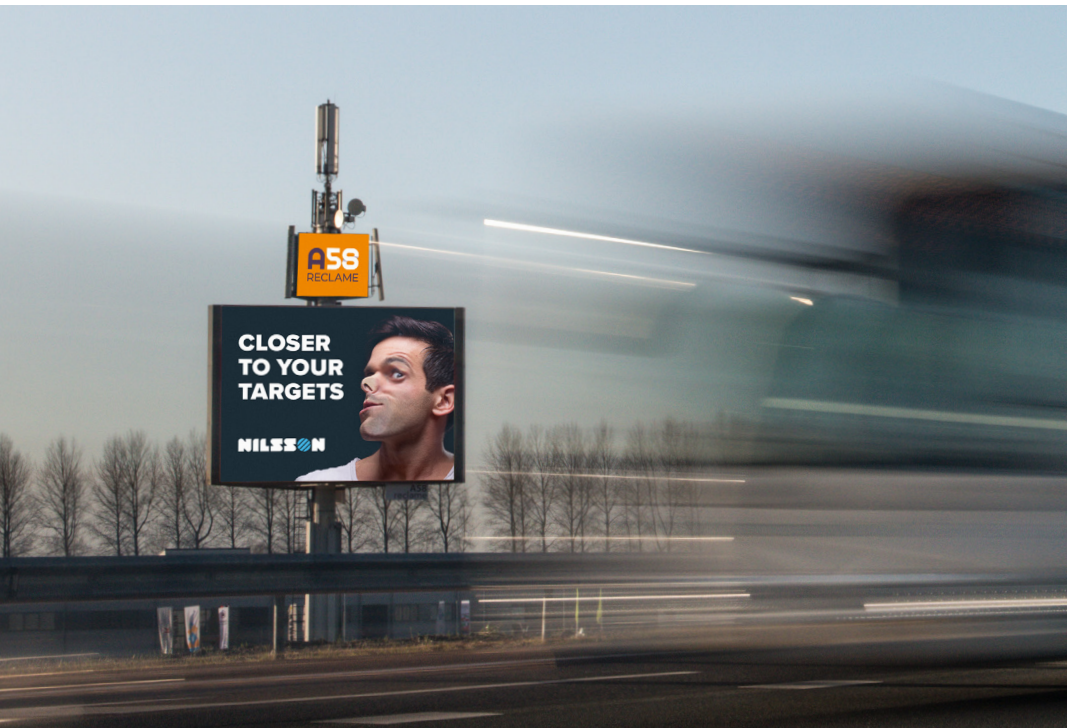

# A-LOCATIE VOOR ZICHTBAARHEID

**A58**  
RECLAME

Wil je zichtbaar zijn op het drukste punt van Zeeland? Met digitale snelwegreclame langs de A58 bij Heinkenszand trek je de aandacht van 511.300 passanten per week. Dit is de enige snelwegmast in de provincie Zeeland! Onze mast heeft twee digitale schermen, één voor de richting Goes/Bergen op Zoom en de ander voor de richting Middelburg/Vlissingen. Beide LED-schermen hebben een formaat van 8,60 x 6,40 meter. Uiteraard worden je reclame-uitingen in de hoogste beeldkwaliteit op beide schermen getoond.

## SPECIFICATIES

Type mast	.....	Digitaal
Locatie	.....	A58, Heinkenszand
Coördinaten	.....	51.482566, 3.814869
Aantal vlakken	.....	2
Zichtbaar in de richting	.....	Goes en Middelburg
Formaat	.....	8.64 x 6.40 meter
Campagneduur	.....	minimaal 1 week
Locatiebereik	.....	511.300 per week
Beeld wisselt iedere	.....	6 seconden
Max. aantal adverteerders	.....	8 per kant
Advertentie opmaak	.....	PNG of JPEG
Formaat	.....	540 x 400 pixels
Resolutie	.....	72 dpi is voldoende